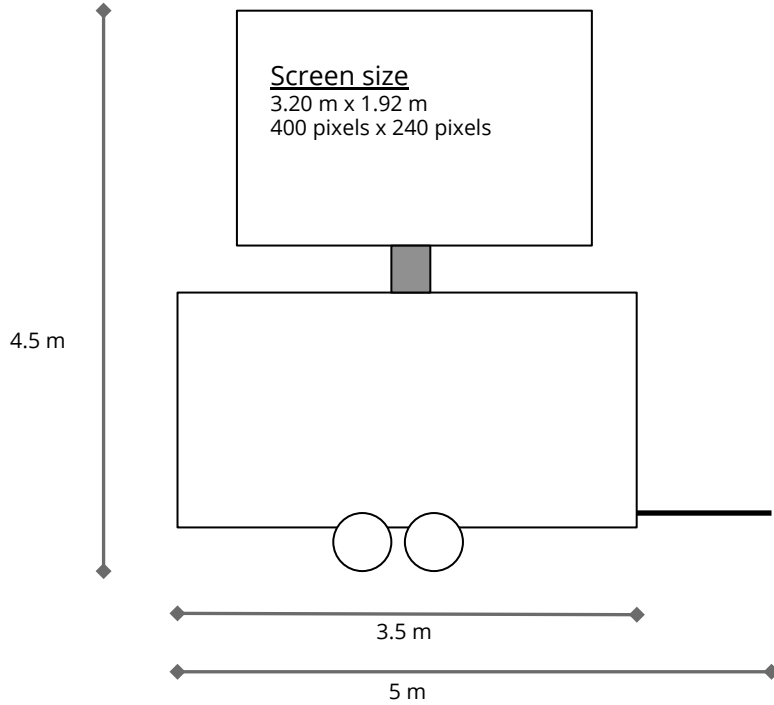

MOBILE LED SCREEN 6m2

Vue de face

Vue de dessus

Poids : 2500kg

Power : Euro 16A / TRI (cee16)