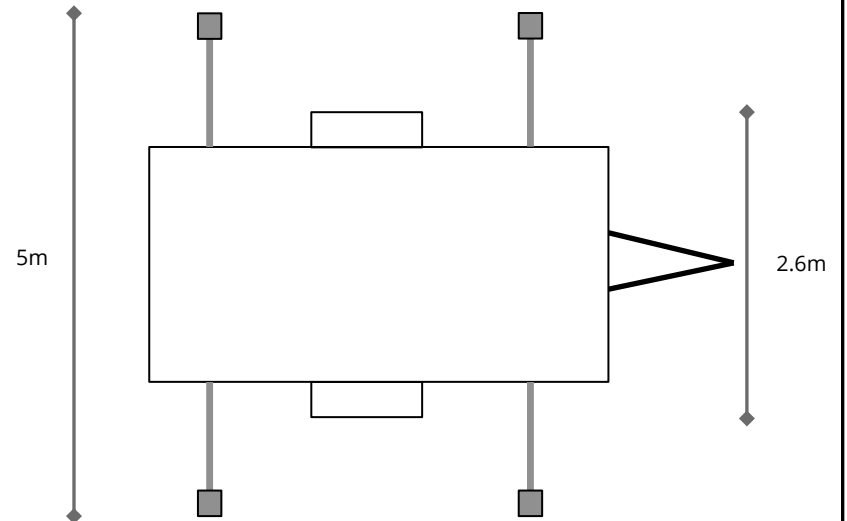

MOBILE LED SCREEN 6m2

Vue de face

Vue de dessus

Poids : 2500kg

Power : Euro 16A / TRI (cee16)