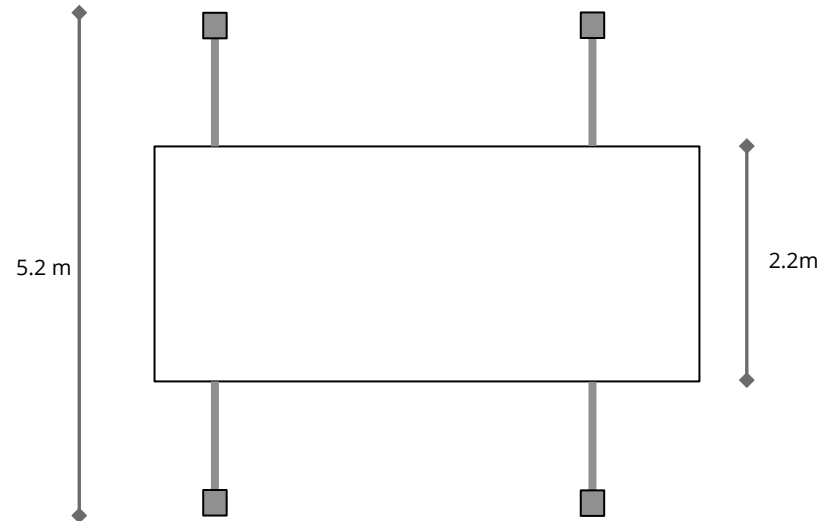

# MOBILE LED SCREEN 26m2

Vue de face

Vue de dessus

Poids : 4500kg

Power : Euro 32A / TRI (cee32)