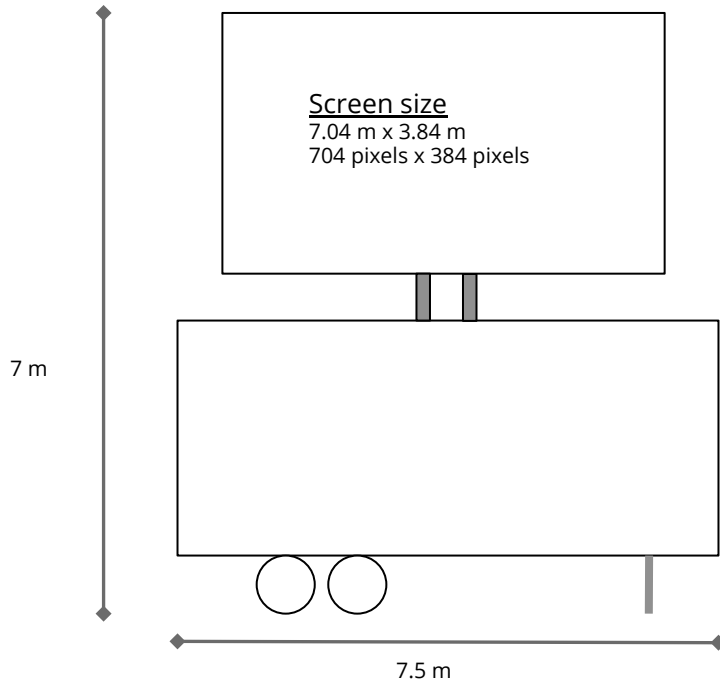

# MOBILE LED SCREEN 26m2

Vue de face

Vue de dessus

Poids : 4500kg

Power : Euro 32A / TRI (cee32)