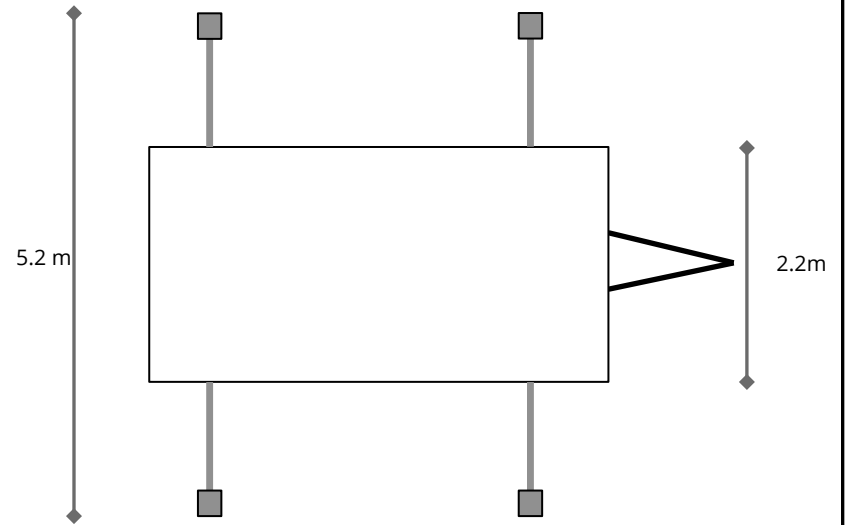

MOBILE LED SCREEN 17m2

Vue de face

Vue de dessus

Poids : 3500kg

Power : Euro 32A / TRI (cee32)