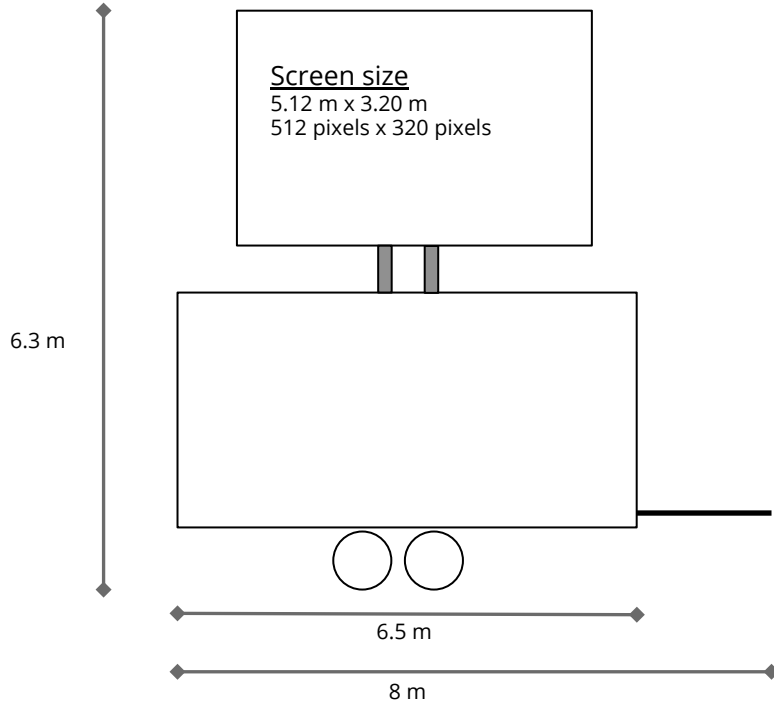

MOBILE LED SCREEN 17m2

Vue de face

Vue de dessus

Poids : 3500kg

Power : Euro 32A / TRI (cee32)